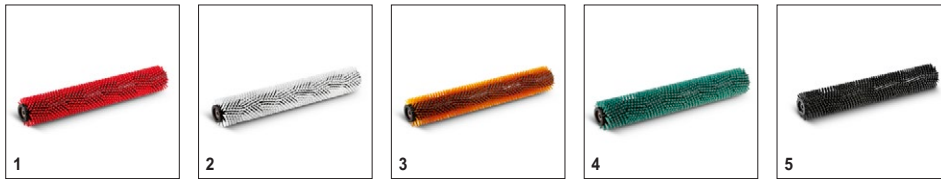

B 60 W Bp + R65 + Autofill + Squeegee *RU 1.384-021.0

KÄRCHER

		Номер для заказа	Жесткость/тип щетки	Длина	Цвет	Количество	Цена	Описание	
Цилиндрические щетки для машин BR									
Щетка цилиндрическая	1	6.906-935.0	средний	638 мм	красный	1 шт.		Для выполнения всех обычных уборочных работ. Стандартная для R 65.	☒
Цилиндрическая щетка	2	6.906-981.0	мягкий	638 мм	белый	1 шт.		Мягкая, для очистки чувствительных напольных покрытий и полировки. Подходит к R 65.	☐
	3	6.906-982.0	высокий/низкий	638 мм	оранжевый	1 шт.		Средней жесткости, для очистки структурированных напольных покрытий и глубоких швов. Подходит к R 65.	☐
	4	6.906-983.0	жесткий	638 мм	зеленый	1 шт.		Для общей чистки и уборки сильно загрязненных полов. Подходит к R 65.	☐
	5	6.906-984.0	очень жесткий	638 мм	черный	1 шт.		Очень жесткая, для общей чистки и устранения особо стойких загрязнений (только с нечувствительных напольных покрытий). Подходит к R 65.	☐

■ Входит в комплект поставки. □ Доступные аксессуары.