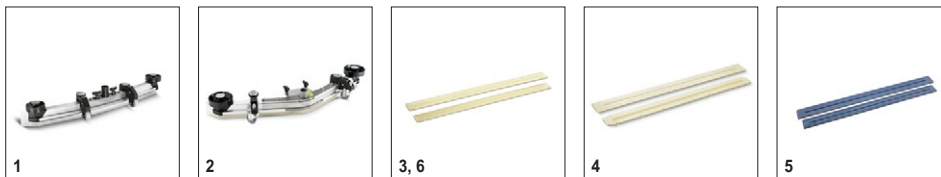

KÄRCHER

		Номер для заказа	Жесткость/тип щетки	Длина	Цвет	Количество	Цена	Описание	
Цилиндрические щетки для машин BR									
Щетка цилиндрическая	1	6.906-935.0	средний	638 мм	красный	1 шт.		Для выполнения всех обычных уборочных работ. Стандартная для R 65.	<input checked="" type="checkbox"/>
Цилиндрическая щетка	2	6.906-981.0	мягкий	638 мм	белый	1 шт.		Мягкая, для очистки чувствительных напольных покрытий и полировки. Подходит к R 65.	<input type="checkbox"/>
	3	6.906-982.0	высокий/низкий	638 мм	оранжевый	1 шт.		Средней жесткости, для очистки структурированных напольных покрытий и глубоких швов. Подходит к R 65.	<input type="checkbox"/>
	4	6.906-983.0	жесткий	638 мм	зеленый	1 шт.		Для общей чистки и уборки сильно загрязненных полов. Подходит к R 65.	<input type="checkbox"/>
	5	6.906-984.0	очень жесткий	638 мм	черный	1 шт.		Очень жесткая, для общей чистки и устранения особо стойких загрязнений (только с нечувствительных напольных покрытий). Подходит к R 65.	<input type="checkbox"/>

■ Входит в комплект поставки. □ Доступные аксессуары.

B 60 W Bp + R65 + Autofill + Squeegee *RU 1.384-021.0

KÄRCHER

		Номер для заказа	Длина	Цвет	Количество	Цена	Описание	
Всасывающая балка в сборе								
Всасывающая балка	1	4.777-412.0	940 мм	прозрачный	1 шт.			<input checked="" type="checkbox"/>
	2	4.777-079.0	900 мм	прозрачный	1 шт.			<input type="checkbox"/>
Уплотнительные полосы для всасывающих балок								
Уплотнительные полосы	3	6.273-208.0	960 мм	прозрачный	2 teilig			<input checked="" type="checkbox"/>
	4	6.273-205.0	960 мм	прозрачный	2 teilig			<input type="checkbox"/>
	5	6.273-214.0	960 мм	синий	2 teilig			<input type="checkbox"/>
Набор резиновых губок рифленый маслястой	6	6.273-023.0	1010 мм	прозрачный	2 teilig			<input type="checkbox"/>