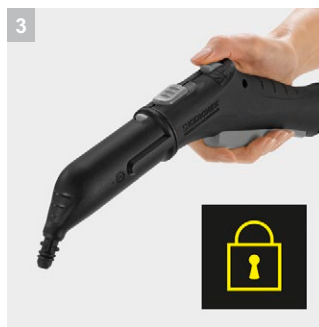

SC 3 EasyFix Premium

Всего 30 секунд на разогрев и никаких перерывов в работе - пароочиститель SC 3 EasyFix Premium с насадкой для ковров, постоянной возможностью долива воды в бак, картриджем антинакипина, насадкой для уборки пола EasyFix и другими аксессуарами.

1 Короткое время нагрева

- Время нагрева составляет всего 30 секунд

2 Салфетки для пола и руной насадки из микрофибры

- Для отделения и удаления грязи

3 Защита от детей на пистолете

- Система блокировок для защиты от детей

4 Двухуровневый регулятор подачи пара

- Уровень подачи пара может быть отрегулирован в зависимости от поверхности и уровня загрязнения.