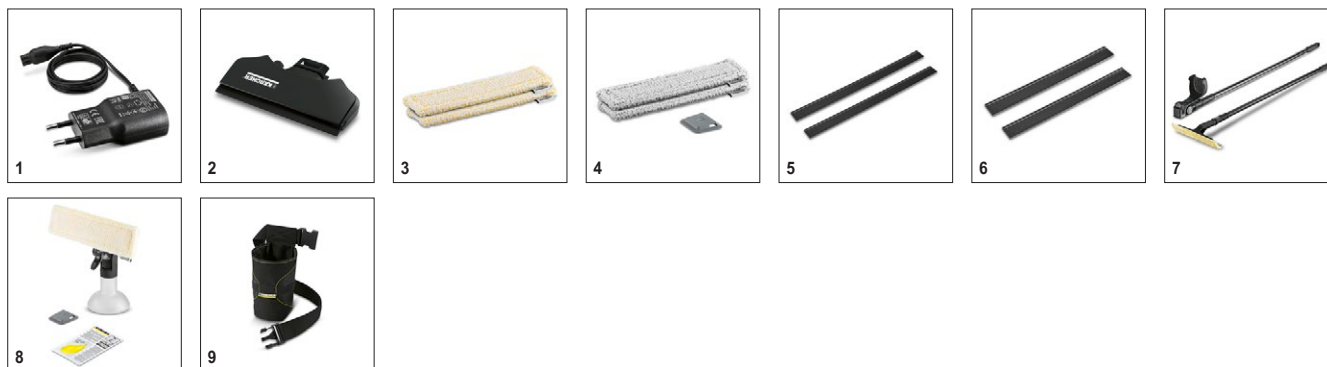

Аксессуары для WV 2 Premium 1.633-410.0

KÄRCHER

		Номер для заказа	Menge			Цена	Описание	
Зарядное устройство								
Зарядное устройство для стеклоочистителя WV	1	2.633-107.0	1 шт.				Зарядное устройство для стеклоочистителей Керхер. Европейский штекер	☒
Насадки								
Всасывающее сопло узкое (WV2 / WV5)	2	2.633-112.0	1 шт.				Сопло для стеклоочистителей WV 2 или WV 5 шириной 170мм. Идеально для узких окон и других гладких поверхностей.	☒
Обтяжки								
Обтяжки из микрофибры Indoor	3	2.633-130.0	2 шт.				Обтяжки из микроволокна с застежкой-липучкой для установки на пульверизаторе, которым комплектуется стеклоочиститель. Для оптимального удаления загрязнений с любых гладких поверхностей.	☒
Обтяжки из микрофибры Outdoor	4	2.633-131.0	2 шт.				Идеальное решение для мойки наружных поверхностей окон: специальные обтяжки из микроволокна с застежкой-липучкой, отличающиеся увеличенным содержанием абразивных волокон. Прилагается скребок для удаления самых стойких загрязнений.	☐
Насадки для стеклоочистителя								
Стяжки для WV 50 (280 мм)	5	2.633-005.0	2 шт.				Для замены стяжек (280 мм) оконного пылесоса WV 50.	☐
Стяжки узкие для WV 50 (170 мм)	6	2.633-104.0	2 шт.				Для замены стяжек (170 мм) оконного пылесоса WV 50.	☐
Удлинительные трубки								
Удлинительный комплект для стеклоочистителей WV	7	2.633-111.0	1 шт.				Комплект удлинителей для стеклоочистителя Керхер	☐
Пульверизатор								
Пульверизатор Extra для стеклоочистителя	8	2.633-129.0	1 шт.				Набор с новым пульверизатором включает в себя насадку из микрофибры с липучкой на обратной стороне, что упрощает сборку, небольшой скребок для труднодоступной грязи и концентрат чистящего средства, 20мл.	☐
Набедренная сумка								
Сумка с ремнем для стеклоочистителя WV	9	2.633-006.0	1 шт.				Практичная сумка с ремнем для укладки стеклоочистителя и пульверизатора.	☐

☒ Входит в комплект поставки. ☐ Доступные аксессуары.